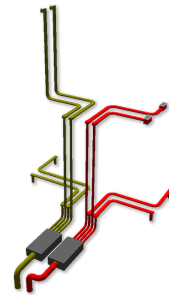

VTK 240 Balance Set

ZULUFT-/ABLUFTSETS VTK FÜR
ZENTRALE ZULUFT TVZ, THZ

PRODUKT-NR.: 190630

Die wichtigsten Merkmale

- Zuluft-/Abluftset Kombiset für flexibles Kunststoffsystem
- Komplettes Lüftungsmaterial für zentrale Zu- und Abluftanlage
- Gewünschtes Kanalsystem ist bei Auftragserteilung zu definieren

**VTK 120
Balance Set**

**VTK 160
Balance Set**

**VTK 200
Balance Set**

Typ			
Bestell-Nr.	190627	190628	190629
Technische Daten			
Geeignet für	Zu-/Abluftset für zentrale Zuluft	Zu-/Abluftset für zentrale Zuluft	Zu-/Abluftset für zentrale Zuluft

Typ	VTK 240 Balance Set	VTK 120 Balance Topline Set	VTK 160 Balance Topline Set
Bestell-Nr.	190630	190671	190672
Technische Daten			
Geeignet für	Zu-/Abluftset für zentrale Zuluft	Zu-/Abluftset für zentrale Zuluft	Zu-/Abluftset für zentrale Zuluft

**VTK 200
Balance
Topline Set**

**VTK 240
Balance
Topline Set**

VTK 75 LVS Set

Typ			
Bestell-Nr.	190673	190674	190631

Technische Daten

Geeignet für	Zu-/Abluftset für zentrale Zuluft
---------------------	-----------------------------------